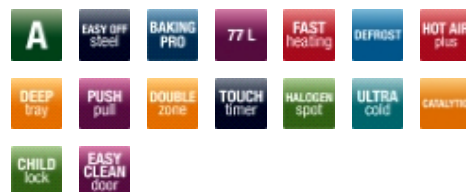

Udstyr

Elektronisk ur med tænd/sluk funktion og TouchControl	•
Betjening - drejeknapper/PushPull knapper	-/•
Magasinskuffe	•

Ovnfunktioner

Lys i ovn antal - standard/halogensidespot	-/1
Antal ovnfunktioner inkl. lys	11+1
Eco opvarmning	•
Lynopvarmning af ovn til 180 °C i minutter	4
Over-/undervarme	•
Undervarme	•
Grill	•
Optøningsfunktion (blæser)	•
Turbogrill (blæser + grill)	•
Blæser og over-/undervarme	•
Varmluft med ringvarmeelement	•
Pizzafunktion (Varmluft med ringvarmeelement og undervarme)	•

Udstyr i ovn

EasyClean emalje - sort/grå	-/•
SteamClean/Aqualyse/Katalyse på bagvæg	-/-/•
Sideracks	•
Bageplader - Standard/EasySlip/Pyro	2/-/-
Ekstra dyb bradepande - Standard /EasySlip/Pyro	1/-/-
Grillrist - Standard/Pyro	1/-
Antal glas i ovnlåge	3
Kold ovnlåge/UltraCold - i °K	-/25
Aftagelig ovnlåge	•
Børnesikring/kan frakobles	•/•

Installation

- Glaskeramisk komfur i EasyOff Steel
- X-type design
- Multifunktionsovn med 11+1 funktioner, bl.a. ægte varmluft, optønings- og pizzafunktion
- Lynopvarmning af ovn til 180 °C på 4 min
- Energiklasse A
- Ekstra stort ovnrum på 77 liter
- UltraCold ovnlåge
- PushPull knapper
- Børnesikring som kan kobles fra
- TouchTimer med minutur og start-stop automatik
- Katalytisk selvreng på bagvæggen
- Fuld inderlåge for nem rengøring
- Halogen sidespot
- Ekstra dyb bradepande
- 4 kogezone heraf 2 med dobbeltzone
- Produktmål HxBxD: 90x60x60,5 cm
- Kan justeres i højden fra 85-87 og fra 90-92 cm